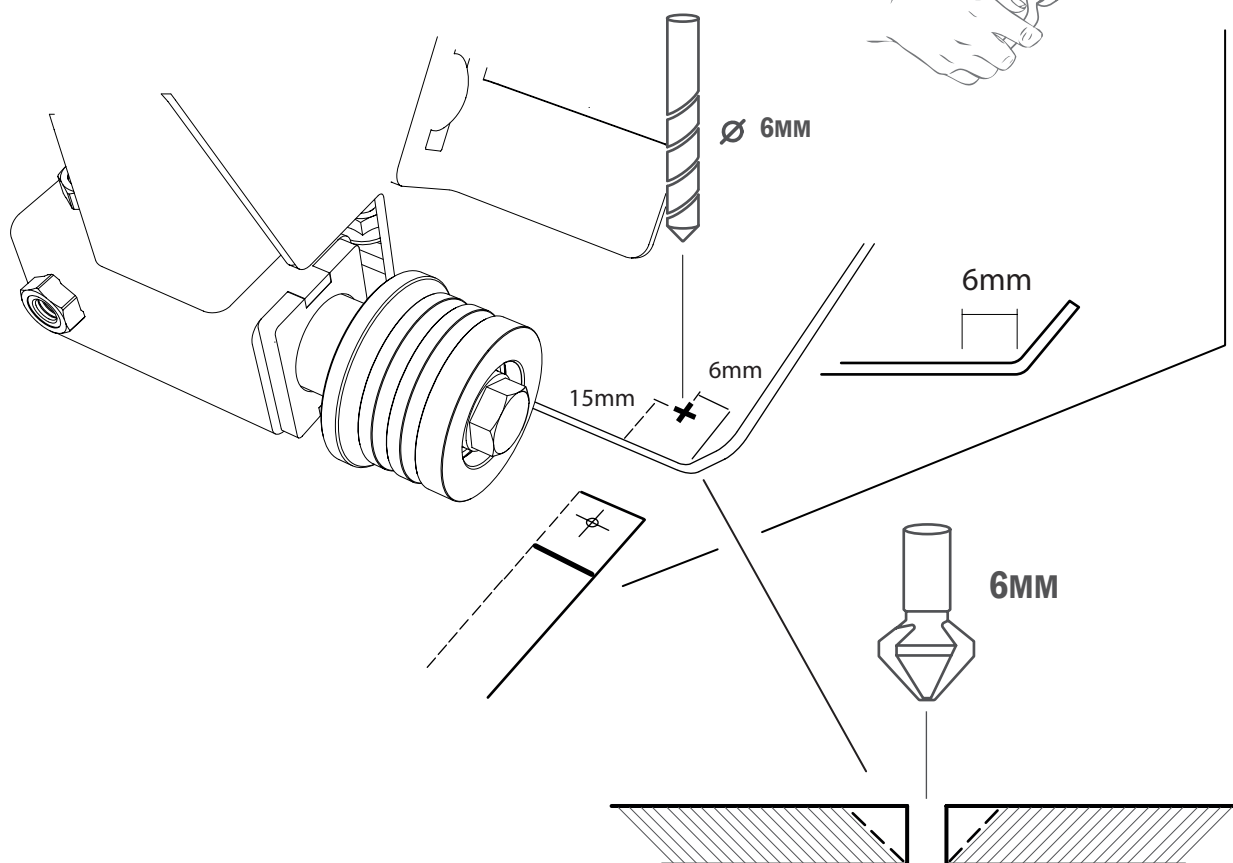

ASSEMBLY INSTRUCTIONS

Art.nr. 0458-395-5420

REV:2

BLADE GUARD

B751, B751 PRO & B1001

01-00898

1 x - M6x16

1 x - M6