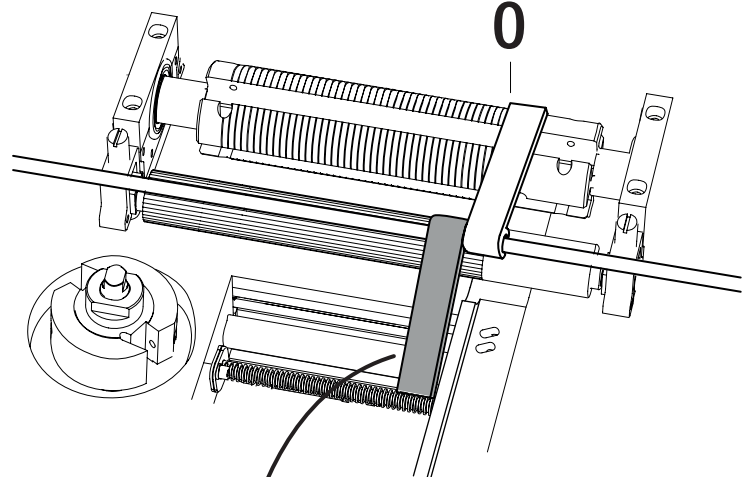

## PLANER ALIGNMENT TOOL

0458-395-5530

REV:1

03-03635 x2

1

2

3