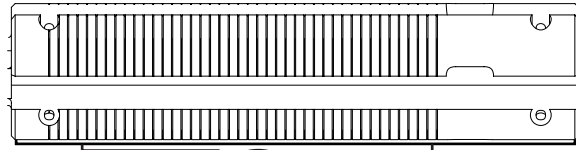

## PLANER ALIGNMENT TOOL

0458-395-5530

REV:1

03-03635 x2

1

2

3