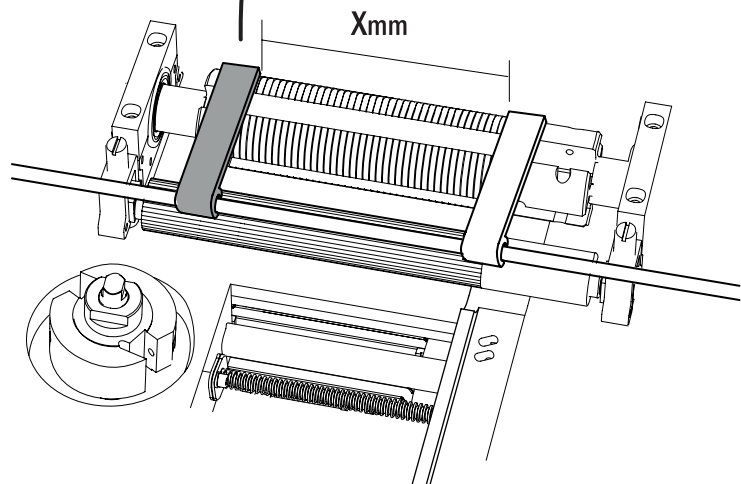

## PLANER ALIGNMENT TOOL

0458-395-5530

REV:1

03-03635 x2

1

2

3