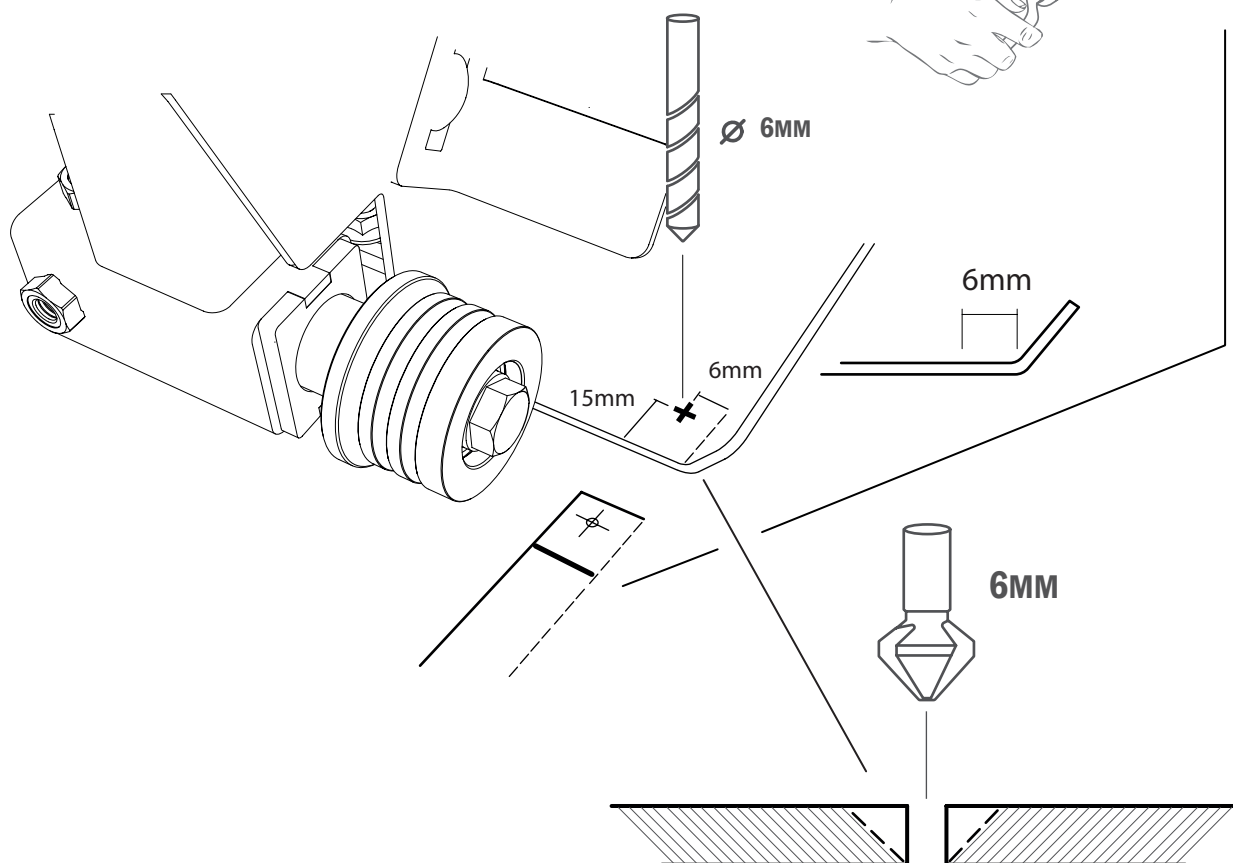

## ASSEMBLY INSTRUCTIONS

Art.nr. 0458-395-5420

REV:1

## BLADE GUARD

B751, B751 PRO & B1001

**01-00898**

1 x - M6x16

1 x - M6

1 x - 03-03582