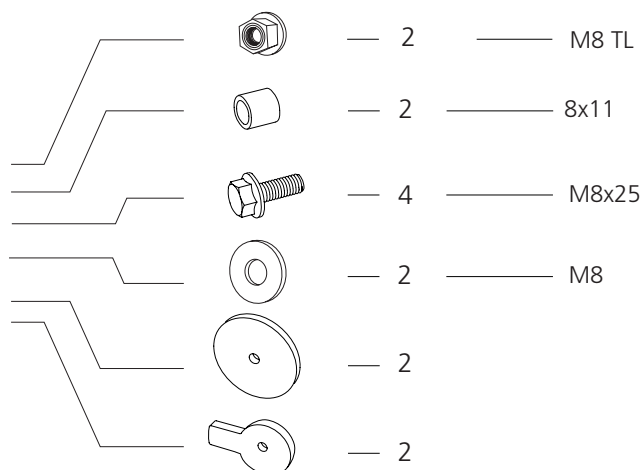

BRUKSANVISNING

STOCKSTÖD SATS, HÖGA

Art.nr. 0458-395-2725

STOCKSTÖD SATS, HÖGA

1

-  - 2 — M8x25
-  - 2 — M8
-  - 1 — 8x11
-  - 1 — M8 TL
-  - 1
-  - 1

2

 **LOGOSOL**