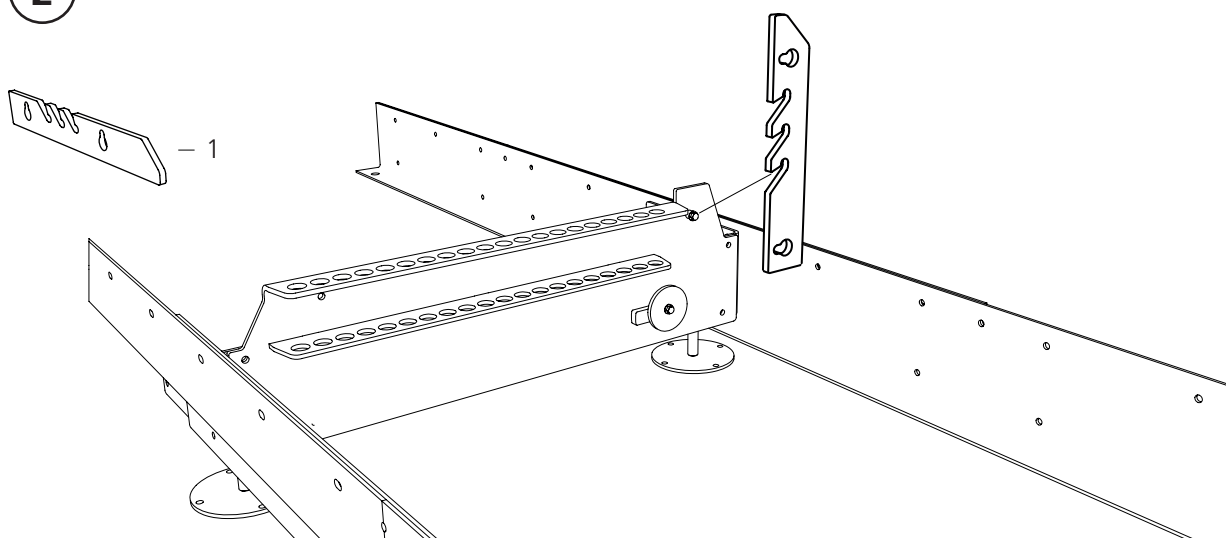

BRUKSANVISNING

STOCKSTÖD SATS, HÖGA

Art.nr. 0458-395-2725

STOCKSTÖD SATS, HÖGA

1

-  - 2 — M8x25
-  - 2 — M8
-  - 1 — 8x11
-  - 1 — M8 TL
-  - 1
-  - 1

2

 **LOGOSOL**