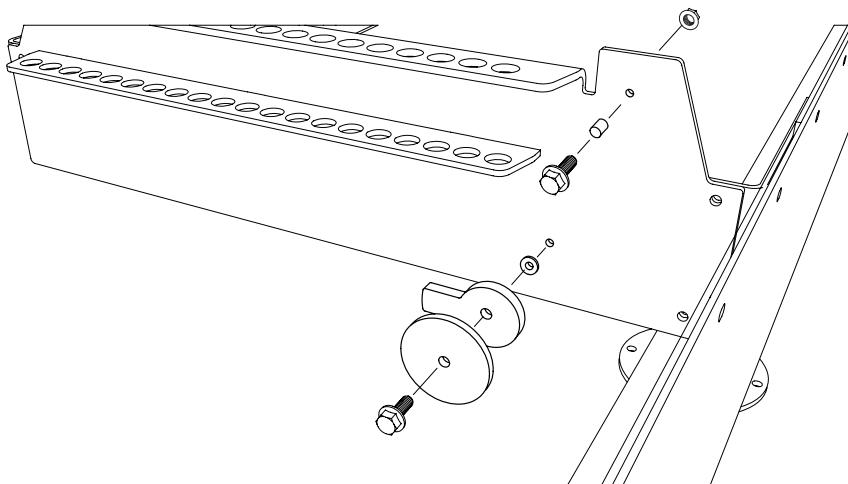

BRUKSANVISNING

STOCKSTÖD SATS, HÖGA

Art.nr. 0458-395-2725

STOCKSTÖD SATS, HÖGA

1

-  - 2 — M8x25
-  - 2 — M8
-  - 1 — 8x11
-  - 1 — M8 TL
-  - 1
-  - 1

2

 **LOGOSOL**