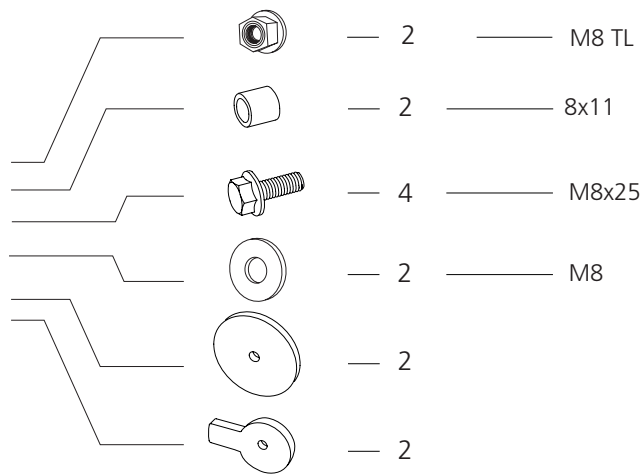

KASAUS OHJEET

PIDEMPITUKKITUKI PAKETTI

Tuotenro: 0458-395-2731

PIDEMPI TUKKITUKI PAKETTI

1

-  - 2 — M8x25
-  - 2 — M8
-  - 1 — 8x11
-  - 1 — M8 TL
-  - 1
-  - 1

2

 **LOGOSOL**