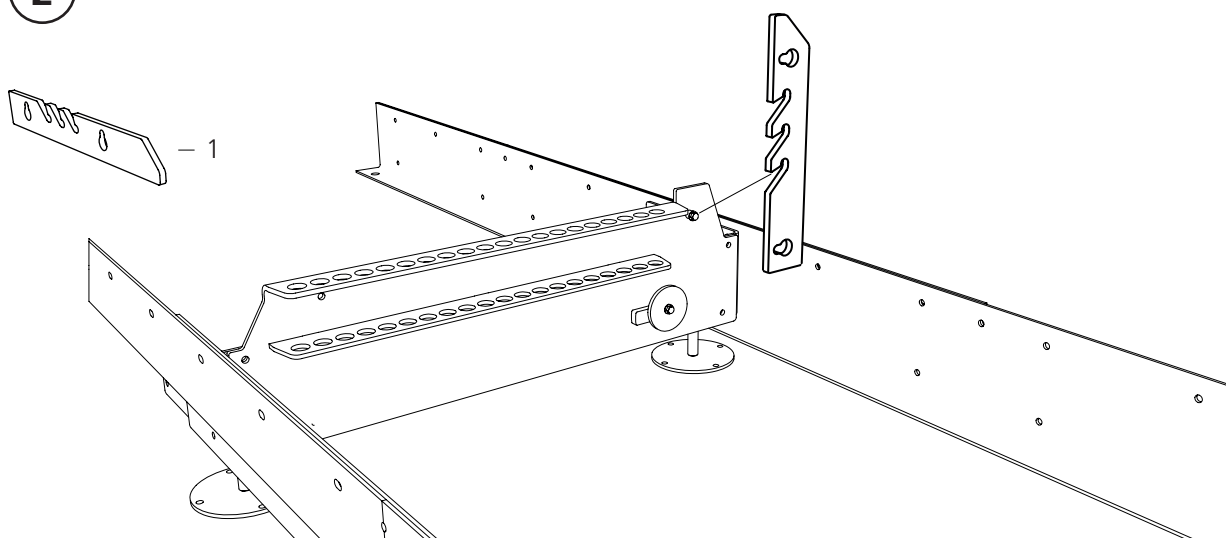

KASAUS OHJEET

PIDEMPITUKKITUKI PAKETTI

Tuotenro: 0458-395-2731

PIDEMPI TUKKITUKI PAKETTI

1

-  - 2 — M8x25
-  - 2 — M8
-  - 1 — 8x11
-  - 1 — M8 TL
-  - 1
-  - 1

2

 **LOGOSOL**