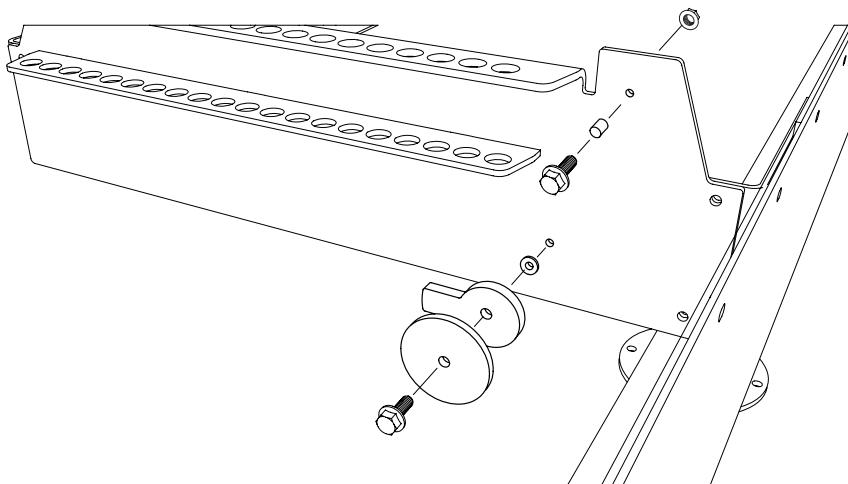

KASAUS OHJEET

PIDEMPITUKKITUKI PAKETTI

Tuotenro: 0458-395-2731

PIDEMPI TUKKITUKI PAKETTI

1

-  - 2 — M8x25
-  - 2 — M8
-  - 1 — 8x11
-  - 1 — M8 TL
-  - 1
-  - 1

2

 **LOGOSOL**