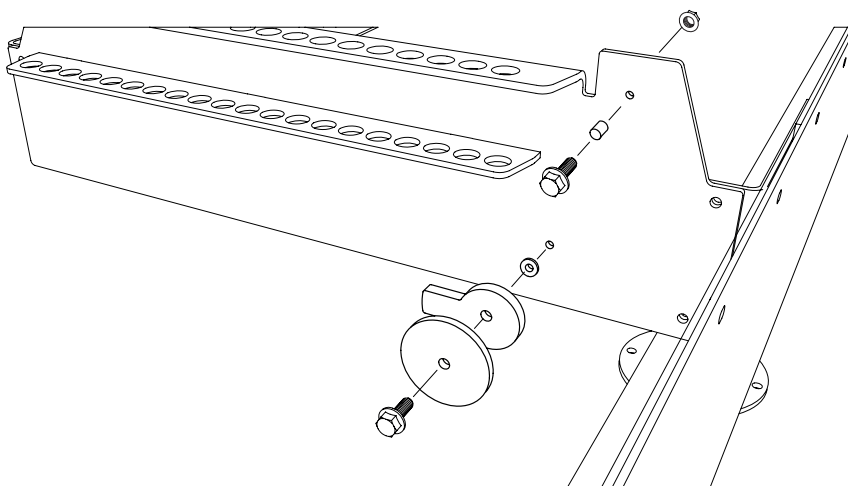

INSTRUKCJA SKŁADANIA

DŁUGIE PODPORY KŁODY, B751

Nr art.: 0458-395-2732

DŁUGIE PODPORY KŁODY, B751

1

-  - 2 — M8x25
-  - 2 — M8
-  - 1 — 8x11
-  - 1 — M8 TL
-  - 1
-  - 1

2

 **LOGOSOL**