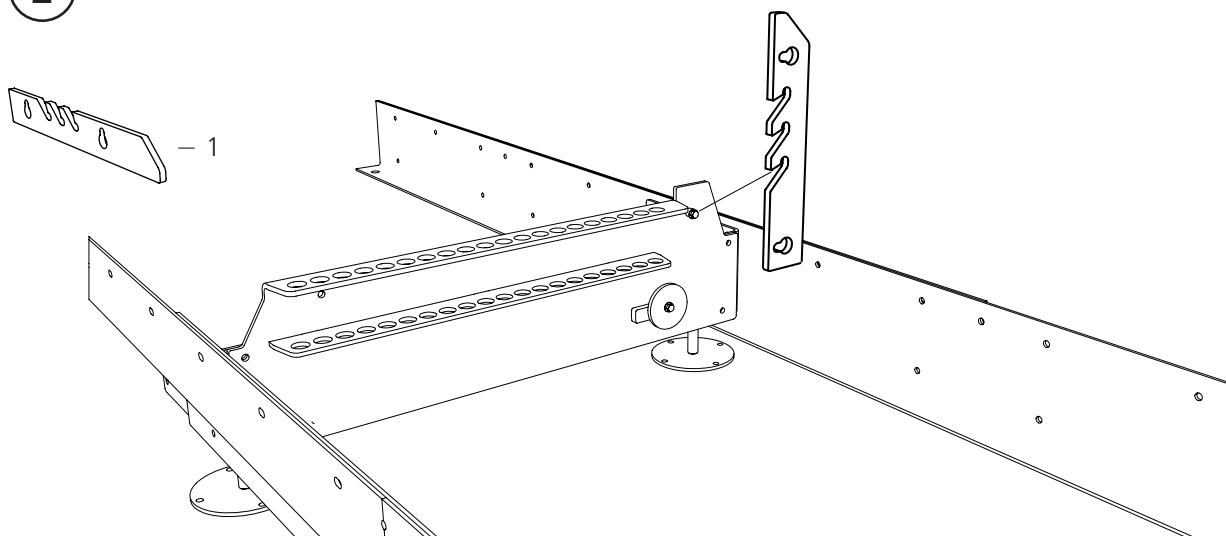

INSTRUKCJA SKŁADANIA

DŁUGIE PODPORY KŁODY, B751

Nr art.: 0458-395-2732

DŁUGIE PODPORY KŁODY, B751

1

-  - 2 — M8x25
-  - 2 — M8
-  - 1 — 8x11
-  - 1 — M8 TL
-  - 1
-  - 1

2

 **LOGOSOL**