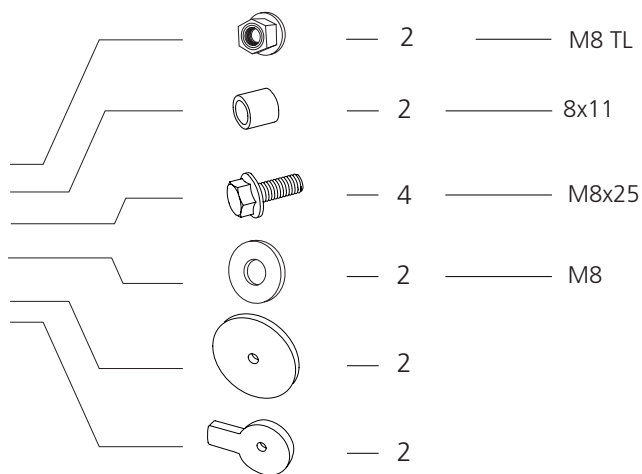

INSTRUKCJA SKŁADANIA

DŁUGIE PODPORY KŁODY, B751

Nr art.: 0458-395-2732

DŁUGIE PODPORY KŁODY, B751

1

-  - 2 — M8x25
-  - 2 — M8
-  - 1 — 8x11
-  - 1 — M8 TL
-  - 1
-  - 1

2

 **LOGOSOL**