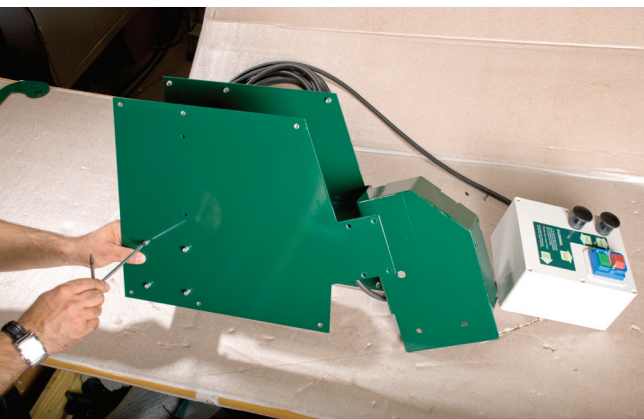

LOGOSOL MONTERINGSMANUAL

E37 ELMATNING

Logosol Norwood Lumbermate Pro MX34

Läs igenom monteringsmanualen noggrant och förstå innehållet innan du använder såg-
utrustningen.

Denna manualen innehåller viktiga säkerhetsinstruktioner.

WARNING! Felaktigt användande kan leda till allvarliga personskador eller dödsfall för
operatören eller andra.

MONTERINGSANVISNING E37 ELMATNING

MONTERA E37 PÅ SÅGVERKET