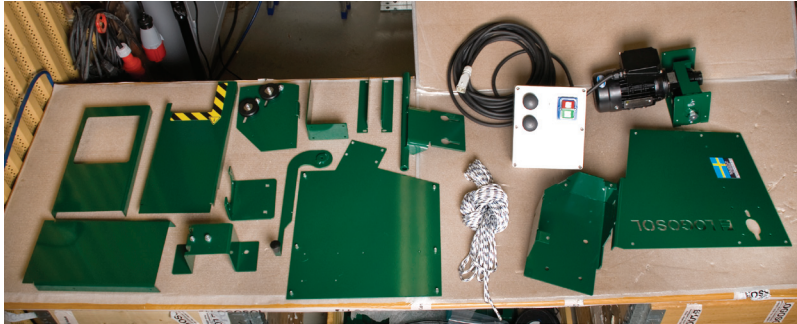

LOGOSOL MONTERINGSMANUAL

E37 ELMATNING

Logosol Norwood Lumbermate Pro MX34

Läs igenom monteringsmanualen noggrant och förstå innehållet innan du använder såg-
utrustningen.

Denna manualen innehåller viktiga säkerhetsinstruktioner.

WARNING! Felaktigt användande kan leda till allvarliga personskador eller dödsfall för
operatören eller andra.

MONTERINGSANVISNING E37 ELMATNING

MONTERA E37 PÅ SÅGVERKET