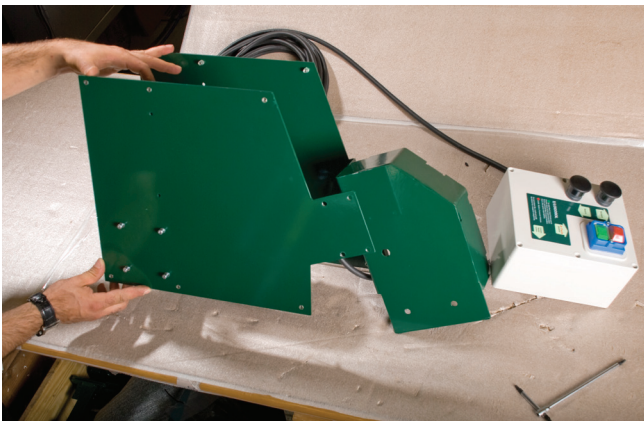

LOGOSOL MONTERINGSMANUAL

E37 ELMATNING

Logosol Norwood Lumbermate Pro MX34

Läs igenom monteringsmanualen noggrant och förstå innehållet innan du använder såg-
utrustningen.

Denna manualen innehåller viktiga säkerhetsinstruktioner.

WARNING! Felaktigt användande kan leda till allvarliga personskador eller dödsfall för
operatören eller andra.

MONTERINGSANVISNING E37 ELMATNING

MONTERA E37 PÅ SÅGVERKET