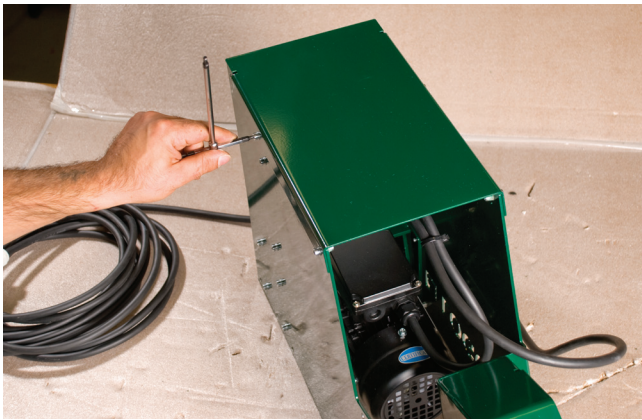

LOGOSOL MONTERINGSMANUAL

E37 ELMATNING

Logosol Norwood Lumbermate Pro MX34

Läs igenom monteringsmanualen noggrant och förstå innehållet innan du använder såg-
utrustningen.

Denna manualen innehåller viktiga säkerhetsinstruktioner.

WARNING! Felaktigt användande kan leda till allvarliga personskador eller dödsfall för
operatören eller andra.

MONTERINGSANVISNING E37 ELMATNING

MONTERA E37 PÅ SÅGVERKET