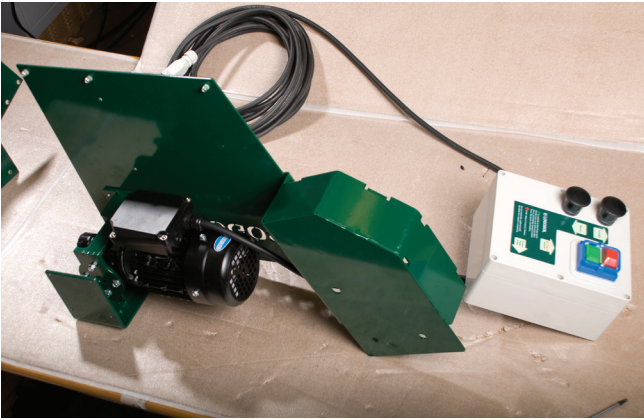

LOGOSOL MONTERINGSMANUAL

E37 ELMATNING

Logosol Norwood Lumbermate Pro MX34

Läs igenom monteringsmanualen noggrant och förstå innehållet innan du använder såg-
utrustningen.

Denna manualen innehåller viktiga säkerhetsinstruktioner.

WARNING! Felaktigt användande kan leda till allvarliga personskador eller dödsfall för
operatören eller andra.

MONTERINGSANVISNING E37 ELMATNING

MONTERA E37 PÅ SÅGVERKET