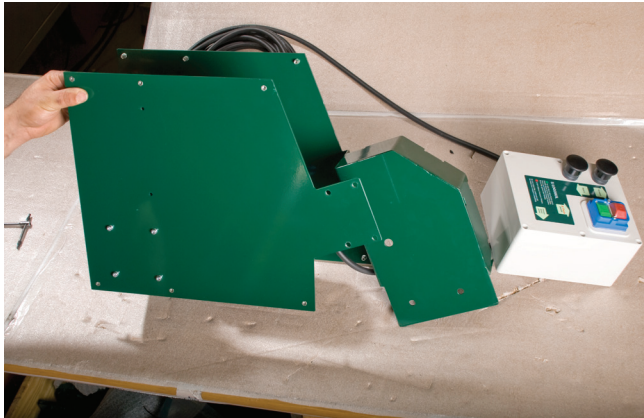

LOGOSOL MONTERINGSMANUAL

E37 ELMATNING

Logosol Norwood Lumbermate Pro MX34

Läs igenom monteringsmanualen noggrant och förstå innehållet innan du använder såg-
utrustningen.

Denna manualen innehåller viktiga säkerhetsinstruktioner.

WARNING! Felaktigt användande kan leda till allvarliga personskador eller dödsfall för
operatören eller andra.

MONTERINGSANVISNING E37 ELMATNING

MONTERA E37 PÅ SÅGVERKET