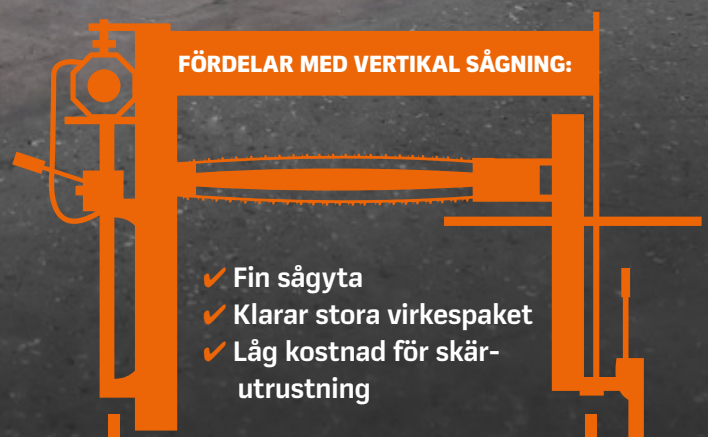

LOGOSOL PK1500 PAKETKAP

Kapa virkespaket, tid och kostnader
– perfekt vid tillverkning av fraktpallar och träemballager

Med Logosols paketkap kapar du hela virkespaketet på en gång. Ställ bara in önskad längd och låt paketkapen göra jobbet – snabbt och effektivt med mycket hög noggrannhet. Paketkapen gör snittet linjärt vertikalt, en teknik som ger dig ökad kapacitet och flexibilitet. Maskinen uppskattas redan av många som kapar virkespaket. Det 150 cm långa svärdet har styrning i svärdsspetsen. Kedjan är en vanlig kapkedja som drivs av en kraftig elmotor. Paketkapen kräver inga stora utrymmen och rullar lätt på sina kraftiga hjul. Det medföljande måttbandet hjälper dig att mäta in ämneslängden. Många enkla paketkapar vrider ned svärdet genom virkespaketet. Vertikal sågning används i Logosols paketkap och i betydligt dyrare proffspaketkap.

EFFEKTIV PAKETKAPNING TILL OSLAGBART PRIS

Lönsam redan vid små volymer

- ✓ Kapar med stor precision för en liten investering. Du får samma precision som i betydligt dyrare kaptäckningar.
- ✓ Lättarbetad. Reglage är placerade i arbetshöjd och en plexiglasskiva skyddar mot spån. Enkel att ställa in.
- ✓ Lätt att förvara. Portalkonstruktionen i stål och tre stora hjul ger dig en mobil paketkap som lätt får plats och enkelt kan flyttas.

✓ Max. effektuttag 10 kW.

✓ Du ställer in svärd och vertikal vinkelinställning med en vev.

✓ Stora hjul som rullar lätt gör paketkapen enkel att flytta.

✓ Samma svärd som till Big Mill Wide Slabber. Ett riktigt bra svärd från Cannon.